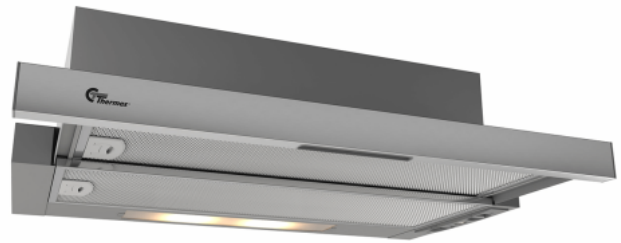

York III 600 mm Grå/Rustfri Lux

Artikkelnummer: 520.42.3418.2

2 830,00 kr

EAN: 5703347528941

Thermex York III Lux 60 cm i rustfritt stål med motor er en rimelig og effektiv og stillegående avtrekkshette for skapmontering. Den innebygde motoren sørger for et lavt støynivå for maksimal komfort på kjøkkenet. Det elegante berøringspanelet i glass gjør betjeningen enkel.

Thermex York III Lux er en ekstra rimelig skapintegreert avtrekkshette tilgjengelig i to versjoner: Standard og Lux. Lux har en kraftigere motor enn standard. Du kan velge mellom enten hvit med hvit front, sort med sort front, eller grå med rustfri front. Smart monteringsystem gjør det til en drøm for gjør-det-selv-mannen eller -kvinnen og alle andre som først og fremst er ute etter en rimelig og «problemfri» avtrekkshette på kjøkkenet. Den innebygde Lux-motoren kan suge opptil 390 m³/t.

Spesifikasjoner

Minimum luftstrøm [m³/h]	259
Minimum lydeffekt [dB(A)]	65
Maksimal luftstrøm [m³/h]	369
Maksimal lydeffekt [dB(A)]	73
Betjening	Skyveknapp
Materiale	Grålakkert med rustfri front