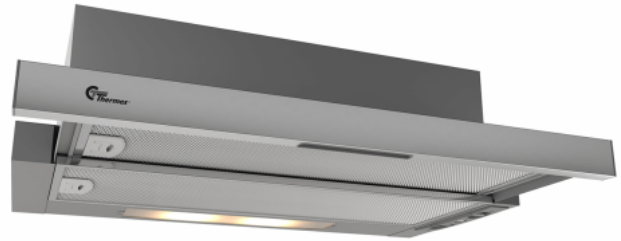

York III 600 mm Grå/Rustfri Standard

Artikkelnummer: 520.42.3408.2

2 490,00 kr

EAN: 5703347528927

Thermex York III 60 cm i rustfritt stål med motor er en rimelig og effektiv og stillegående hette for skapmontering. Den innebygde motoren sørger for et lavt støynivå for maksimal komfort på kjøkkenet. Det elegante berøringspanelet i glass gjør betjeningen enkel.

Thermex York III er en ekstra rimelig skapintegrert avtrekkshette tilgjengelig i to versjoner: Standard og Lux. Lux har en kraftigere motor enn standard. Du kan velge mellom enten hvit med hvit front, sort med sort front, eller grå med rustfri front. Smart monteringsystem gjør det til en drøm for gjør-det-selv-mannen eller -kvinnen og alle andre som først og fremst er ute etter en rimelig og «problemfri» avtrekkshette på kjøkkenet. Den innebygde motoren kan suge opptil 279 m³/t.

Spesifikasjoner

Minimum luftstrøm [m³/h]	149
Minimum lydeffekt [dB(A)]	47
Maksimal luftstrøm [m³/h]	279
Maksimal lydeffekt [dB(A)]	61
Betjening	Skyveknapp
Materiale	Grålakkert med rustfri front