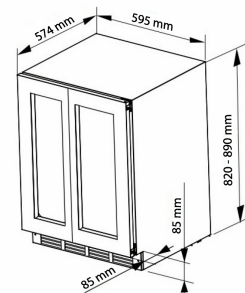

Spesifikasjoner

Antall flasker	40
Klima klasse	N (+16 °C til +32 °C)
Lydeffektemisjon max.[dB(A)]	39
Antall soner	Dobbeltsoneskap
Temperatursone 1	5-20°C
Temperatursone 2	5-20°C
Betjening	Glas touch
Materiale	Svartlakkert med svart glass